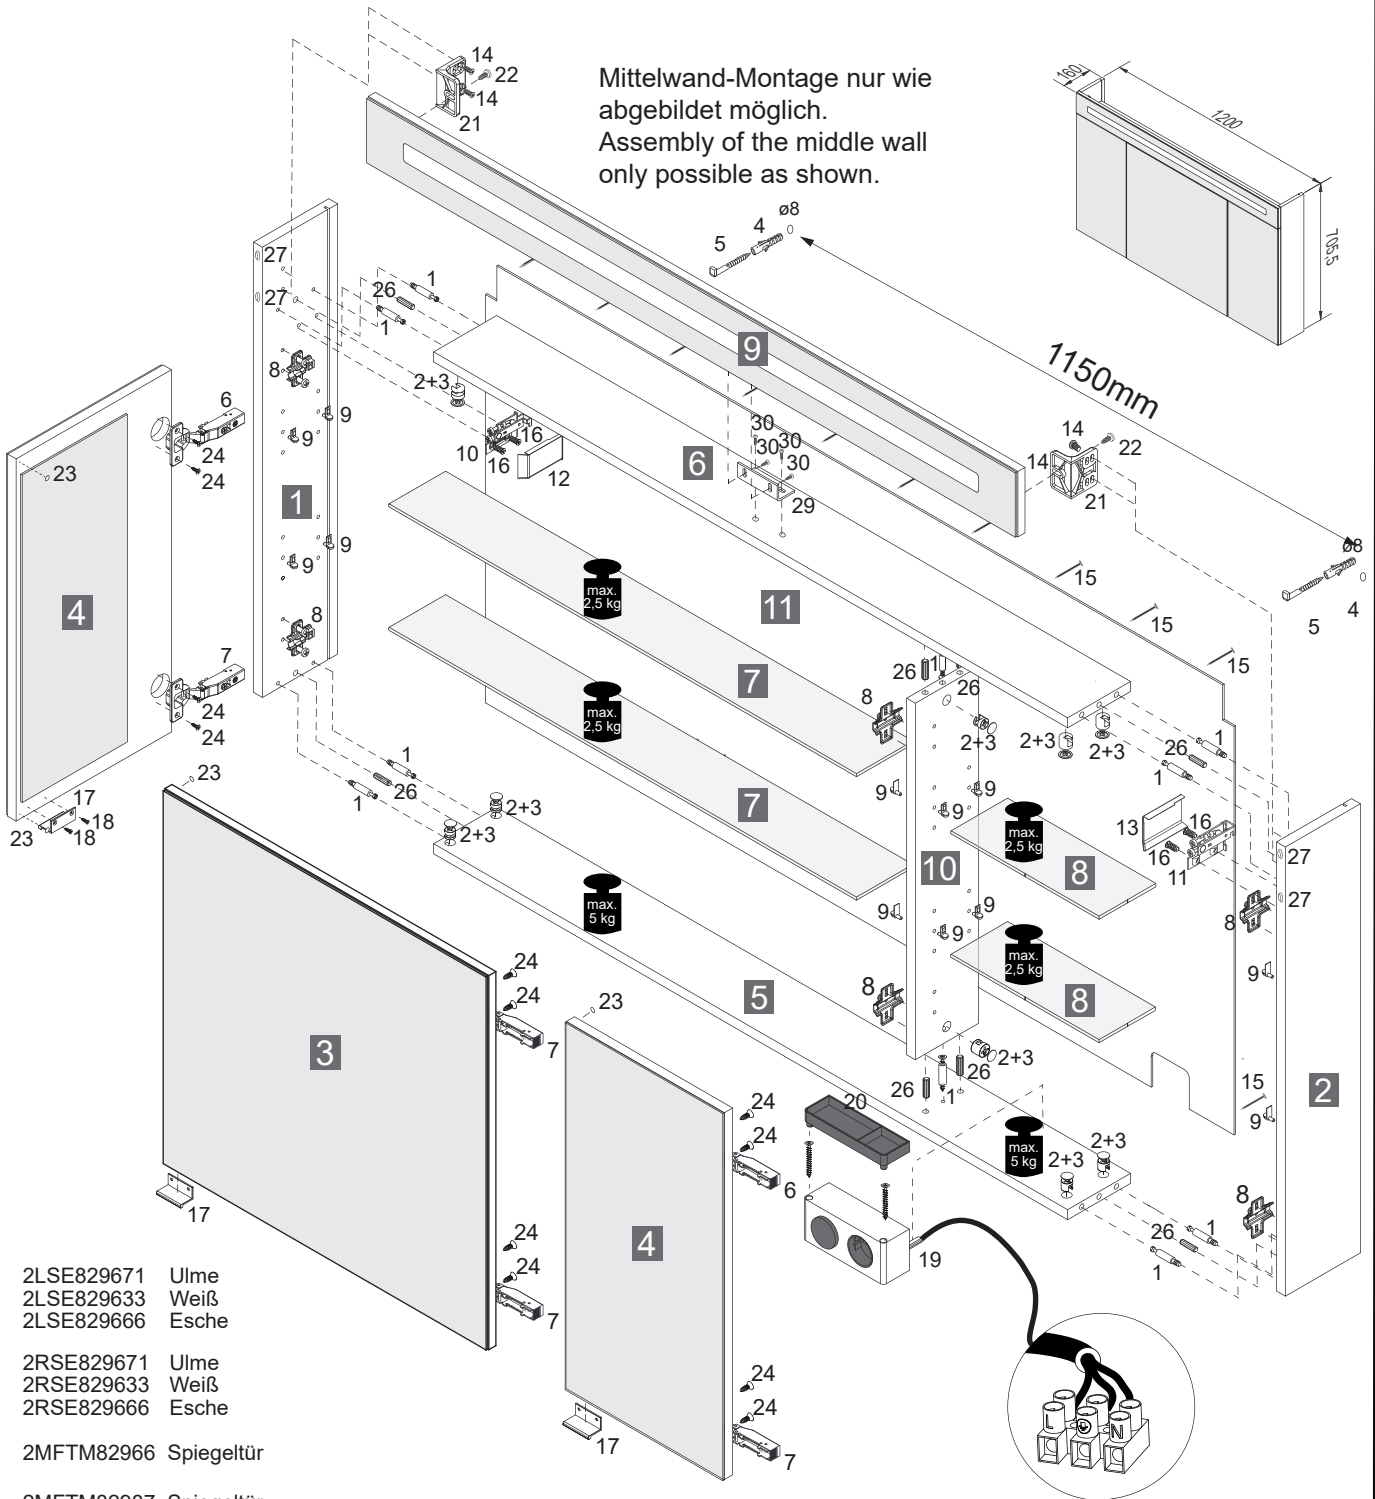

Mittelwand-Montage nur wie abgebildet möglich.
Assembly of the middle wall only possible as shown.