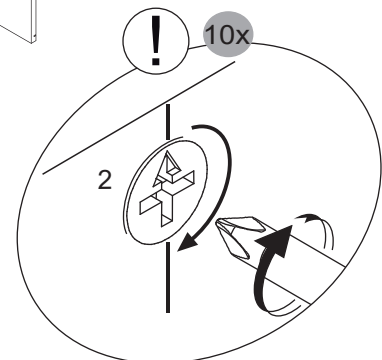

VDE 0100-701  
IEC 60364-7-701 !

Eine defekte Elektrobox  
ist vollständig durch eine  
neue Box zu ersetzen.

The trafo-box cannot be  
repaired and must be  
replaced.

4SL0834729 DE  
MAX. 16 A  
230 V ~ 50 Hz

4SL0834791 CH  
MAX. 10 A  
230 V ~ 50 Hz

1

2

3

Außenseite weiß  
Outside white

11

24x

15